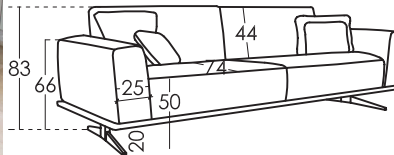

## Măsurii

Lățime:	-cm
Înălțime:	83-87cm
Adâncime:	86-103cm
Înălțimea scaunului:	49-50cm
Înălțimea cotierei:	66-67cm
Înălțimea spătarului:	44-50cm
Spate deschis:	-cm

## Date tehnice

Cadru:	Lemn de pin și carton
Suspensie scaun:	N.E.A.
Suspensie spătar:	Suport metalic pentru spătar
Duritatea scaunului:	Duritate medie la atingere
Scaun:	Poliuretan 35Kg 41Kg + fibră
Spătar:	Poliuretan 35Kg 41Kg + fibră
Pernele libere:	100% Fibersilk fibră
Huse detașabile:	Complet