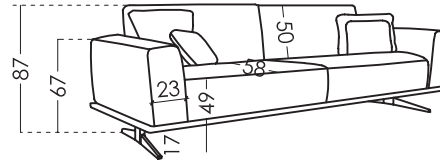

KLEVER:

Măsurii

Lățime:	-cm
Înălțime:	83-87cm
Adâncime:	86-103cm
Înălțimea scaunului:	49-50cm
Înălțimea cotierei:	66-67cm
Înălțimea spătarului:	44-50cm
Spate deschis:	-cm

Date tehnice

Cadru:	Lemn de pin și carton
Suspensie scaun:	N.E.A.
Suspensie spătar:	Suport metalic pentru spătar
Duritatea scaunului:	Duritate medie la atingere
Scaun:	Poliuretan 35Kg 41Kg + fibră
Spătar:	Poliuretan 35Kg 41Kg + fibră
Pernele libere:	100% Fibersilk fibră
Huse detașabile:	Complet

Garanție

Cadru și suspensie: pe viață
Mecanismul canapelei extensibile: 5 ani
Restul canapelei: 3 ani*.
*6 luni de prelungire, activând-o pe web.

Ambalare

Compus din plastic învelit în folie retractabilă și protecții de protecție pentru colțuri.
Ambalajul a fost creat în același timp cu designul, optimizându-l astfel încât să fie ușor de transportat și să ocupe cât mai puțin spațiu posibil, evitând utilizarea inutilă a materialelor de ambalare.

Sustenabilitate

Proiectare responsabilă, minimizând impactul activității industriale. Fabrica noastră reciclează 99,9% din deșeurile, obținând certificatul "Zero Waste" de la AENOR. Produsele noastre sunt lipsite de PFC-uri.

Caracteristici

Klee&Klever este fabricat de Fama Sofas al cărui sistem de calitate este certificat de AENOR și IQNET, conform standardului ISO 9001-2015, cu numărul de certificat ES-0790/1999 la care se adaugă certificatul de management de mediu conform standardului ISO14001- 2019. Toate modelele au trecut testele necesare pentru acordarea etichetei de control al calității din partea laboratoarelor Aidima-Cetem.

ISO 9001

Compromiso con el Desarrollo Sostenible

Enjoy the new design
made in Spain

FAMA SOFAS S.L.U.

C/ Dr. Barraquer | Roviral, 1 - P.O.Box 41

30510 YECLA (Murcia) SPAIN